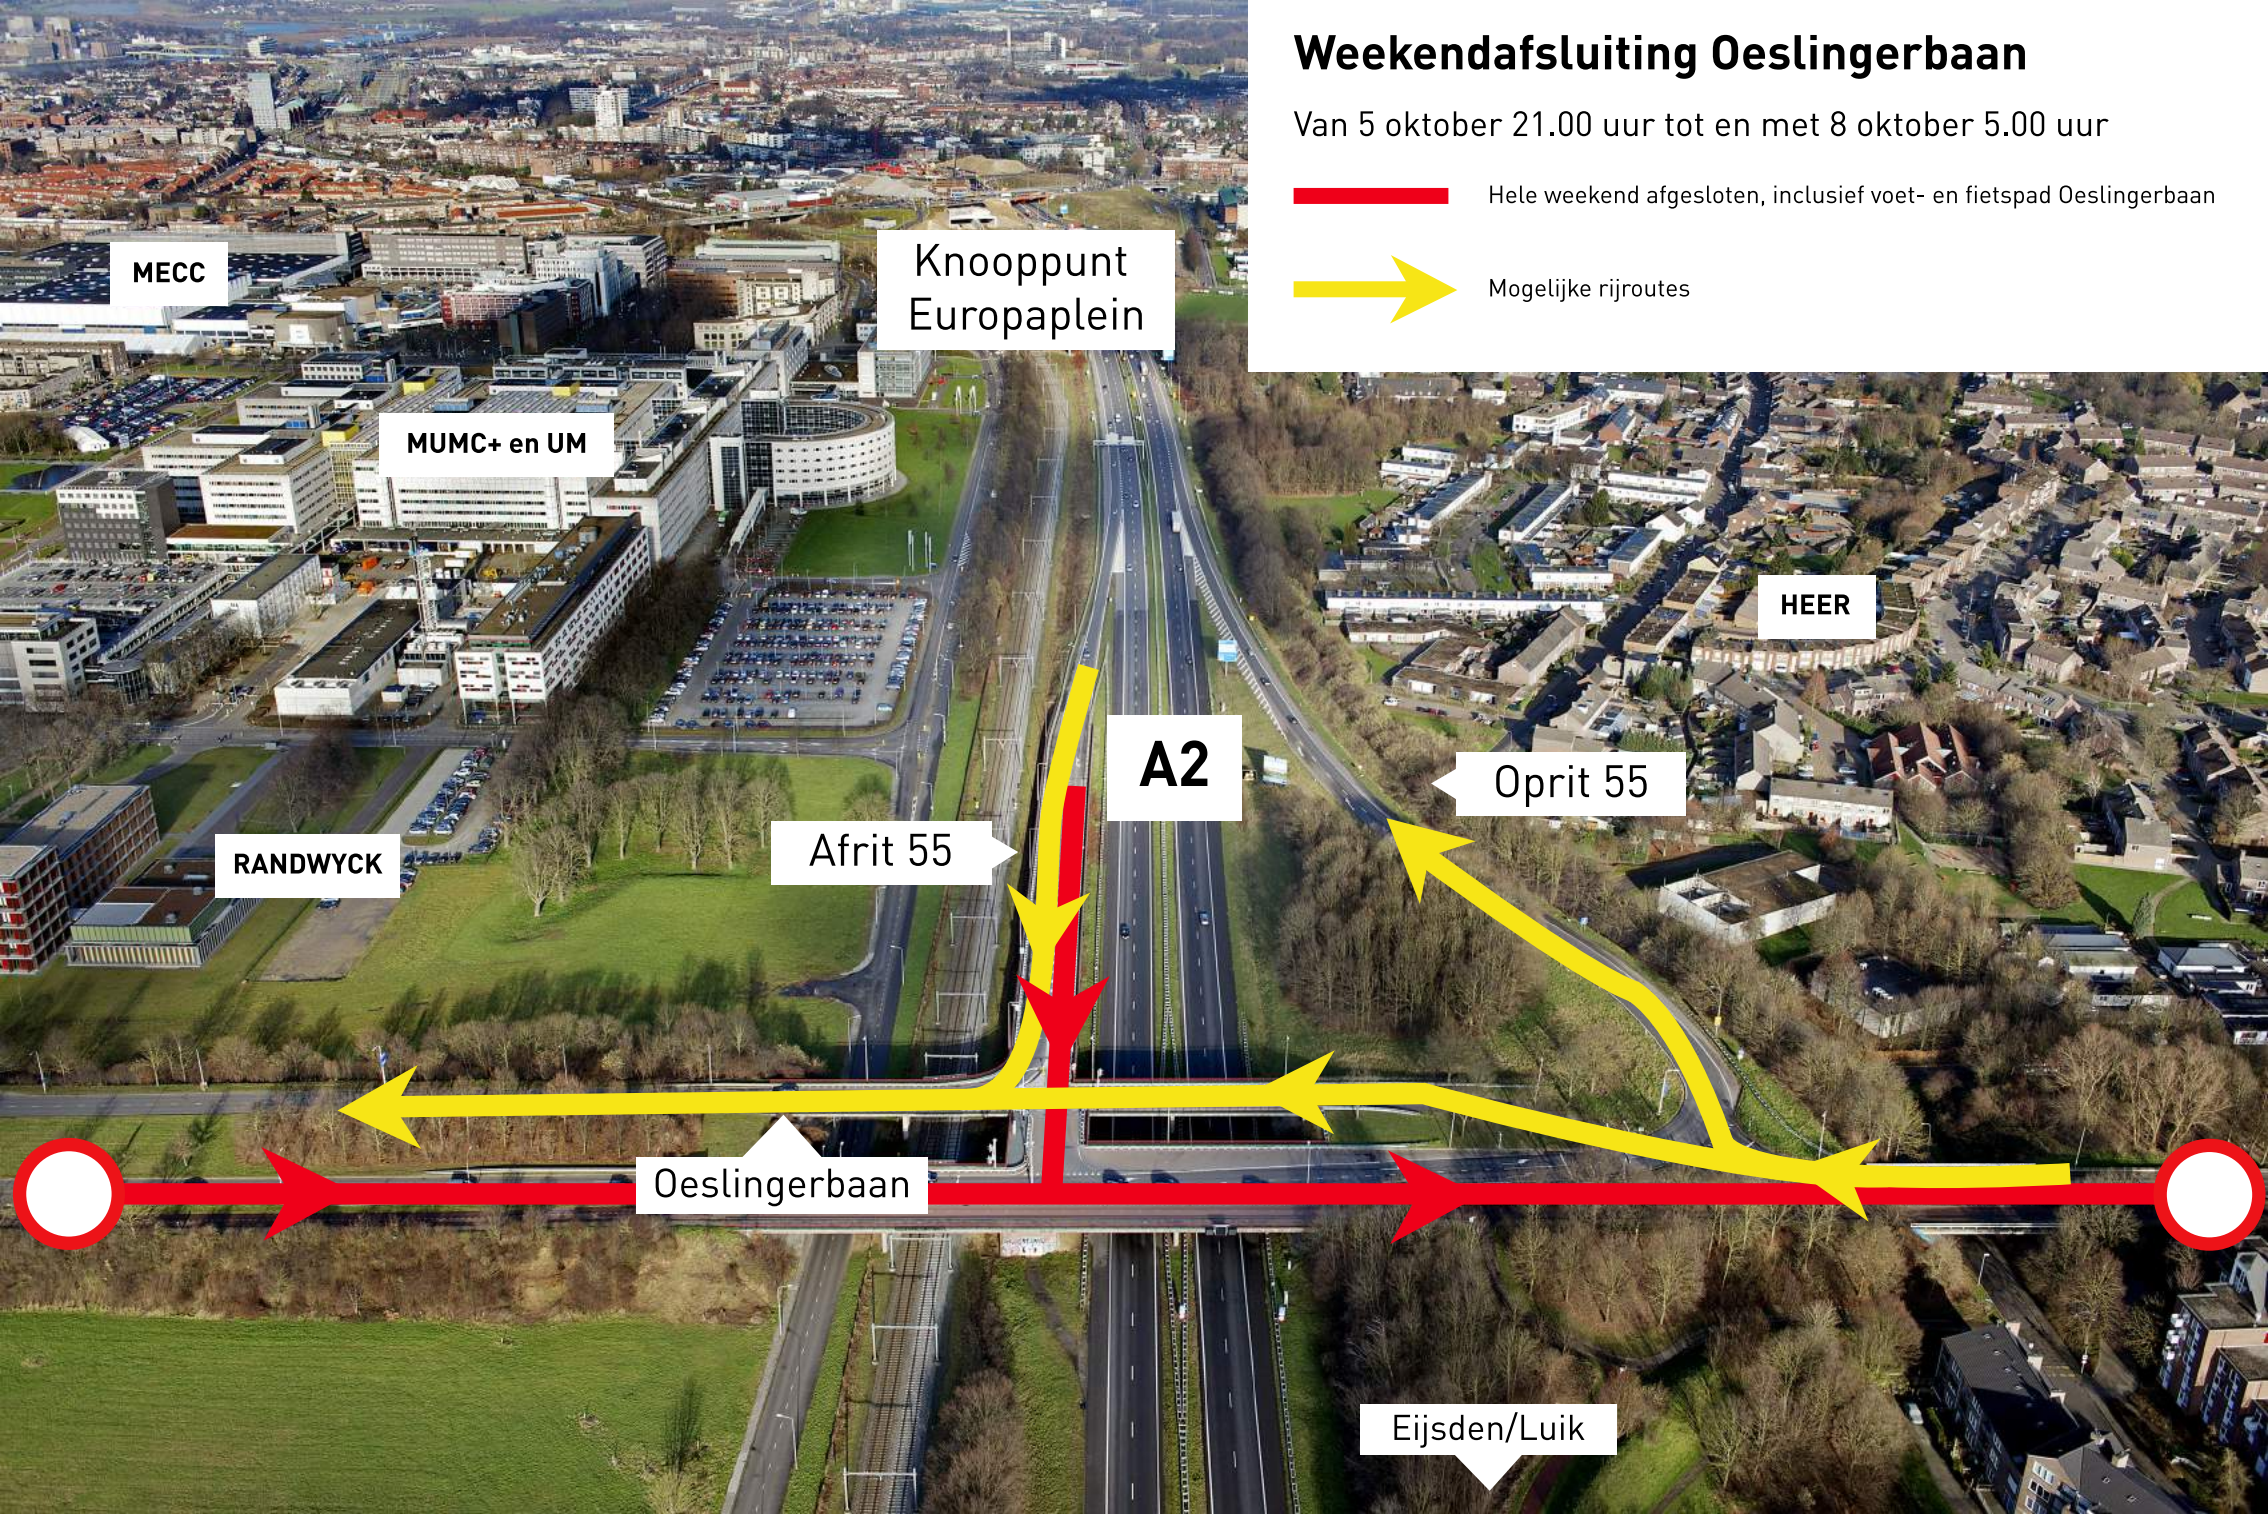

# Weekendafsluiting Oeslingerbaan

Van 5 oktober 21.00 uur tot en met 8 oktober 5.00 uur

 Hele weekend afgesloten, inclusief voet- en fietspad Oeslingerbaan

 Mogelijke rijroutes

MECC

Knoppunt  
Europaplein

MUMC+ en UM

HEER

A2

Oprit 55

Afrit 55

RANDWYCK

Oeslingerbaan

Eijsden/Luik