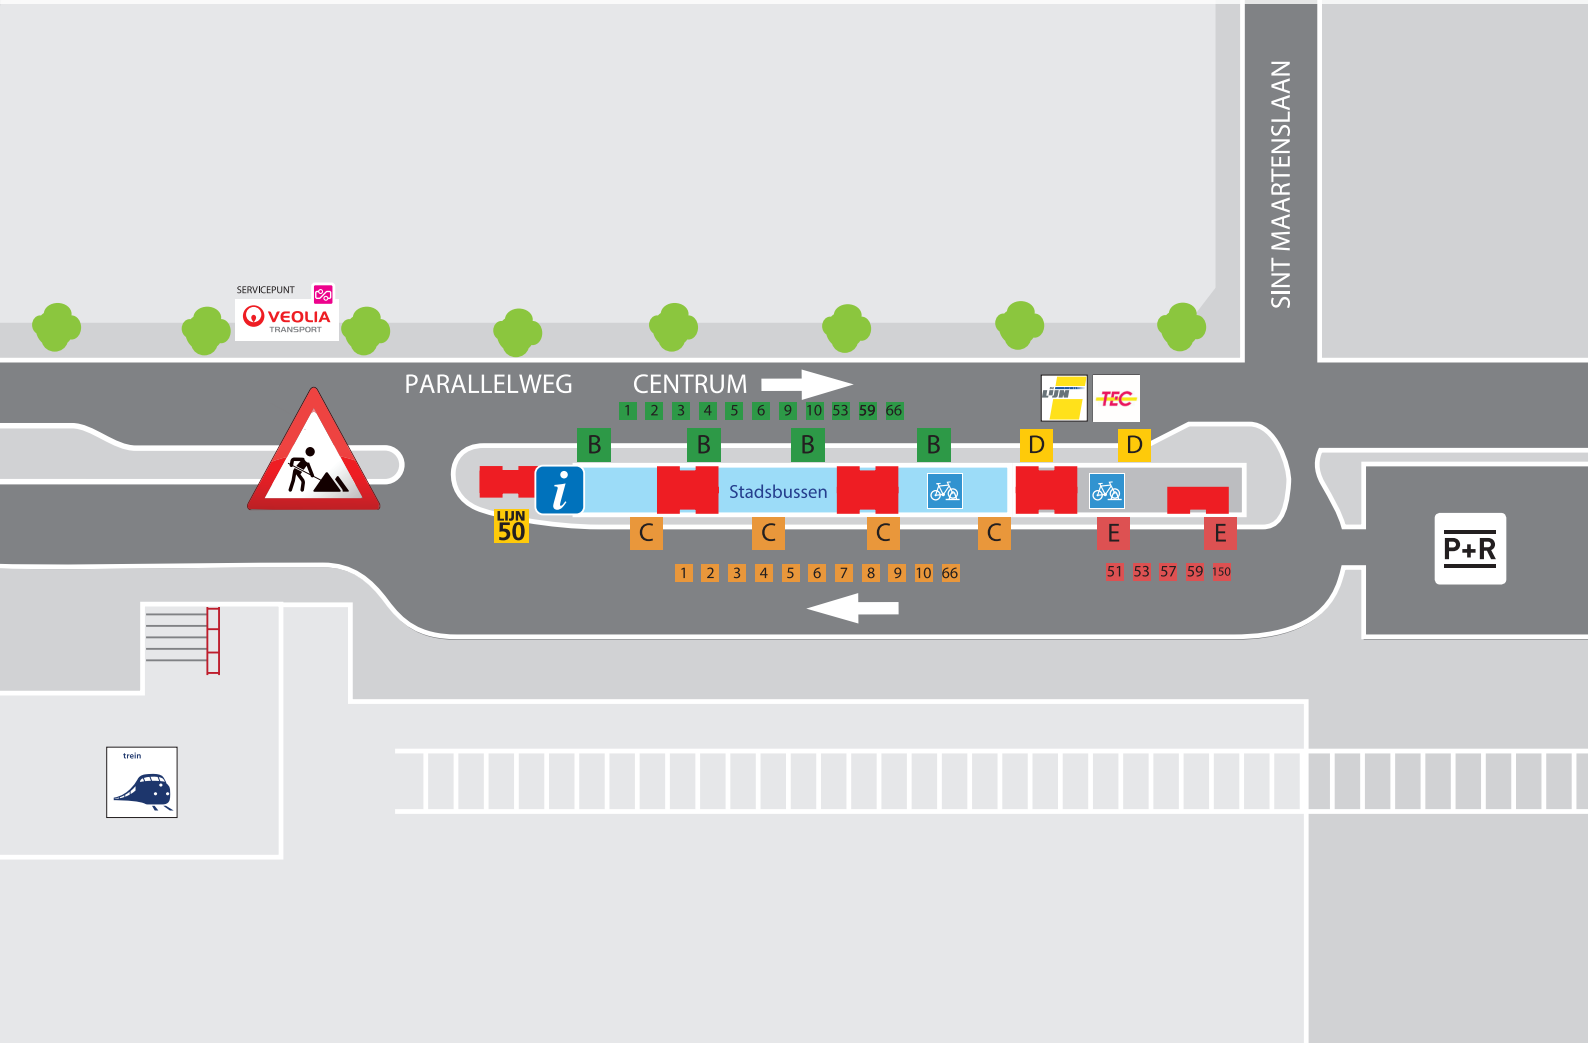

Nieuwe indeling busstation vanaf 22 mei