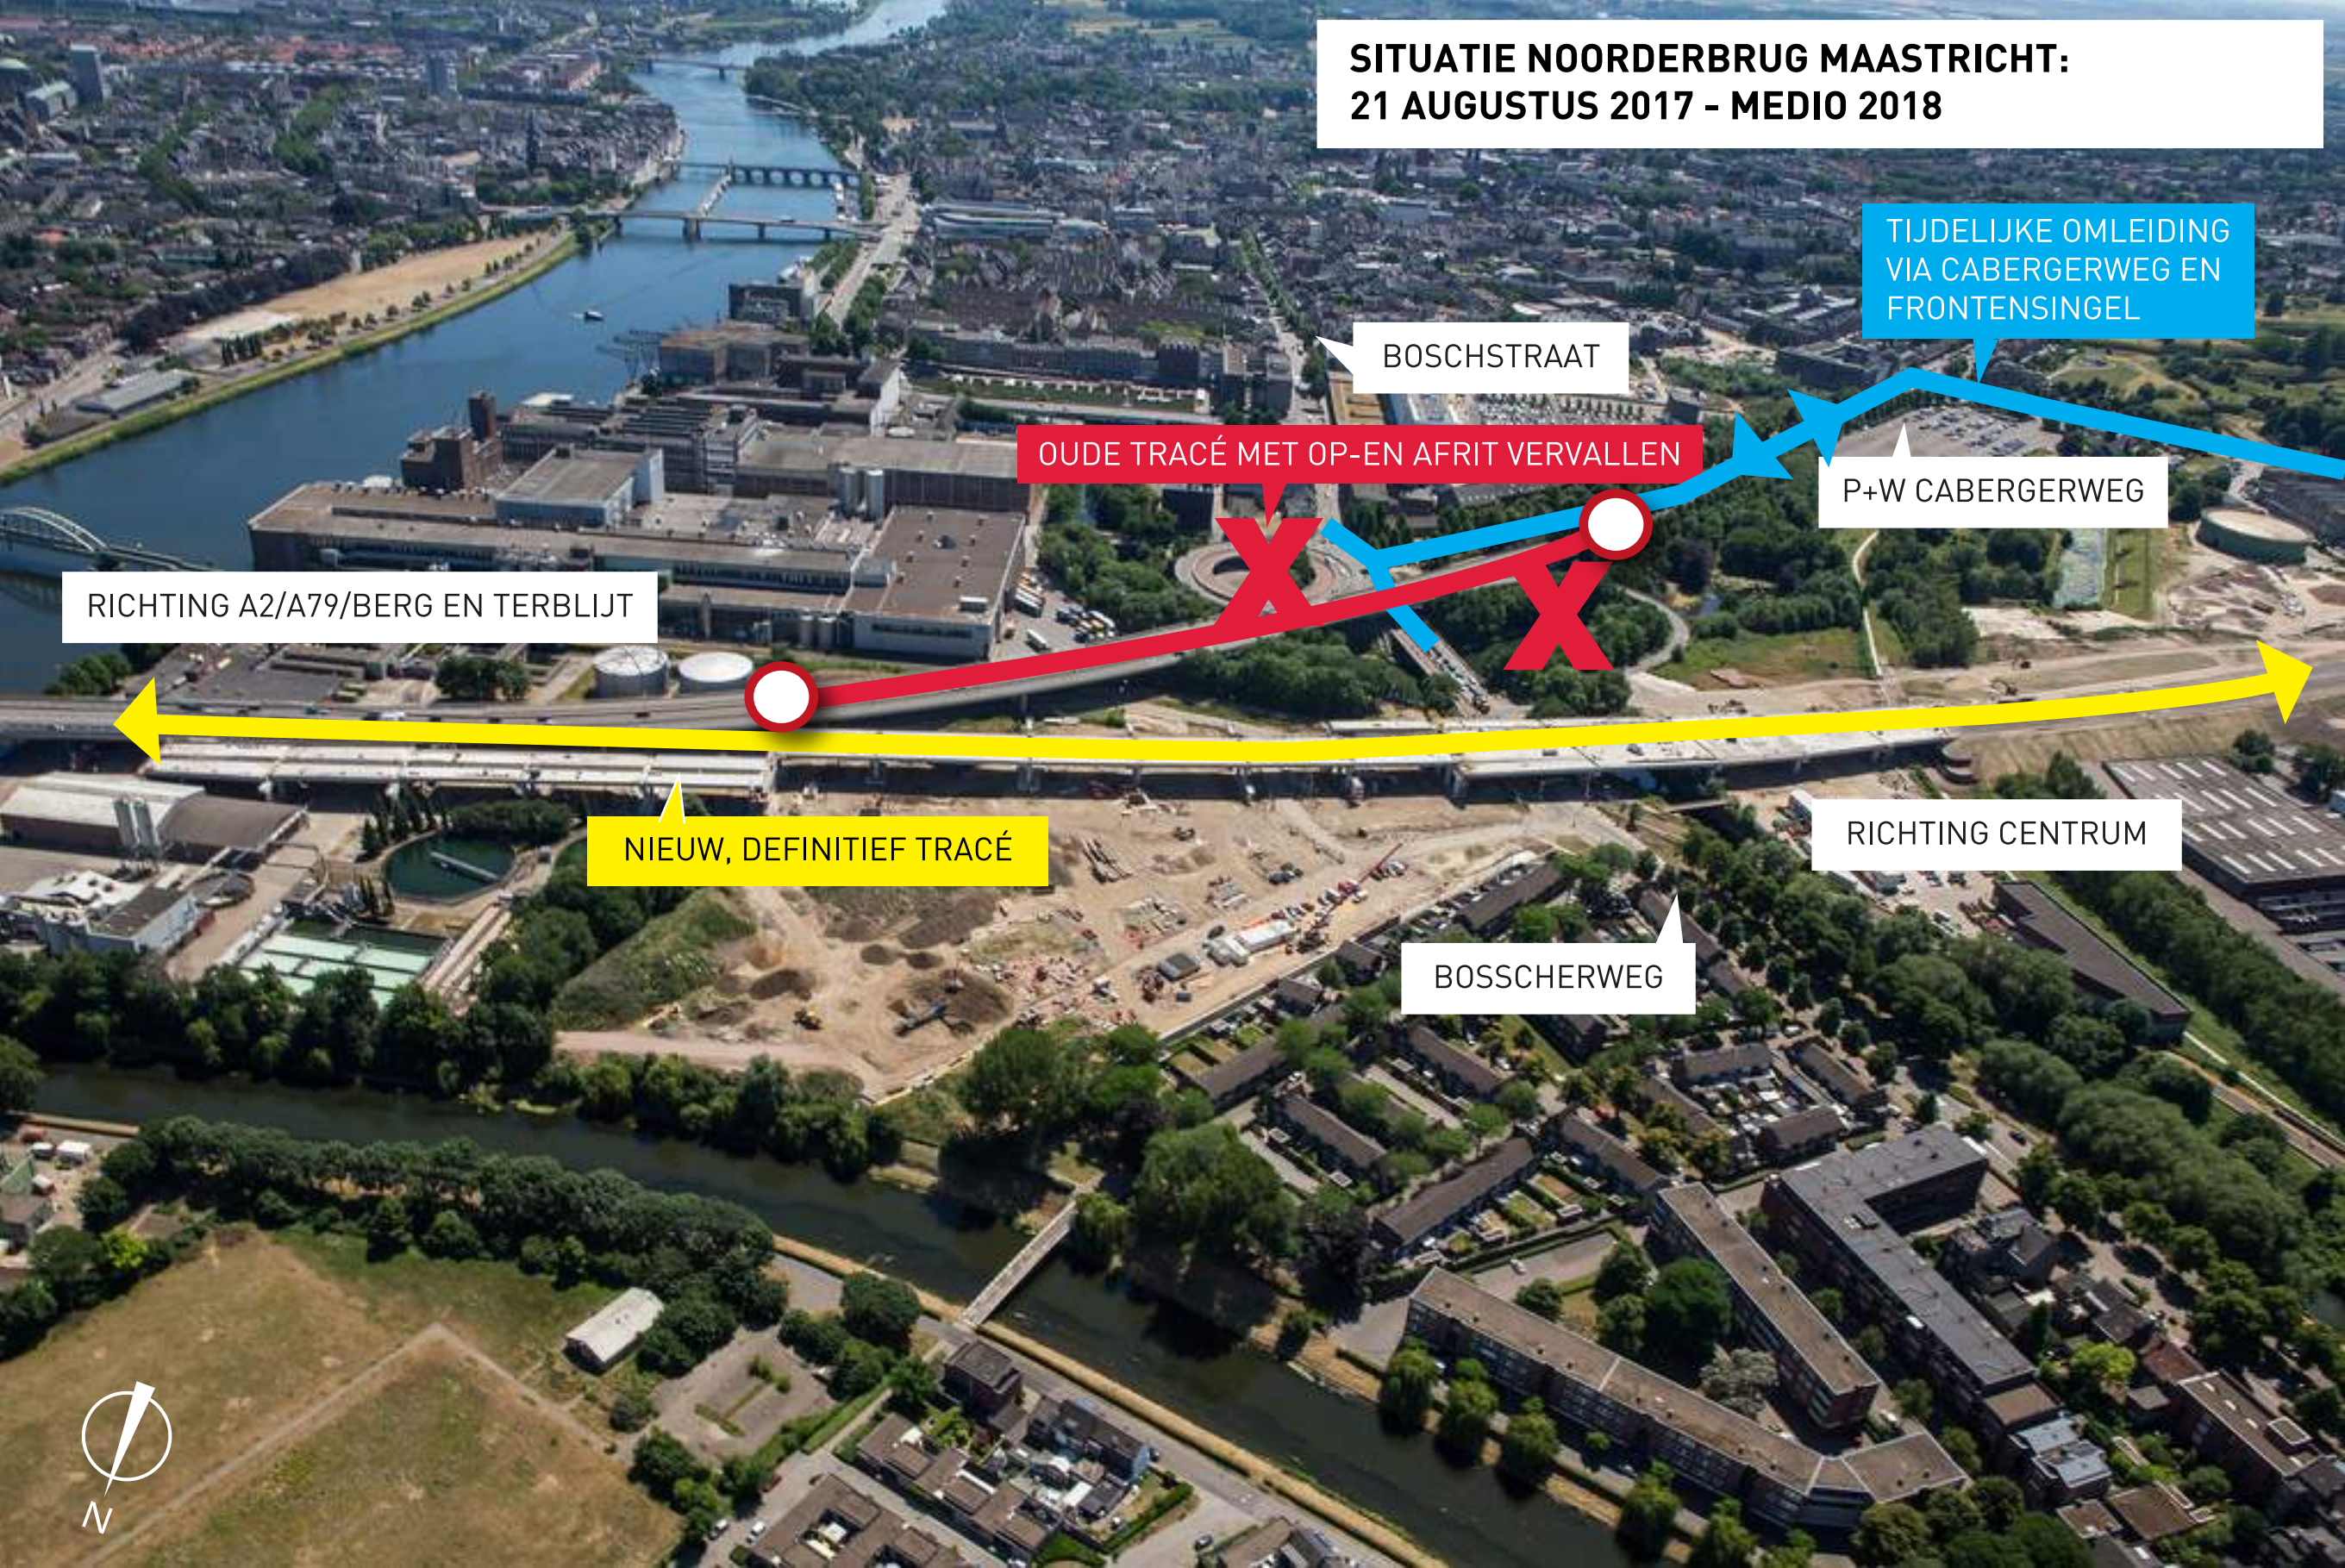

**SITUATIE NOORDERBRUG MAASTRICHT:
21 AUGUSTUS 2017 - MEDIO 2018**

TIJDELIJKE OMLEIDING
VIA CABERGERWEG EN
FRONTENSINGEL

BOSCHSTRAAT

OUDE TRACÉ MET OP-EN AFRIT VERVALLEN

P+W CABERGERWEG

RICHTING A2/A79/BERG EN TERBLIJT

NIEUW, DEFINITIEF TRACÉ

RICHTING CENTRUM

BOSSCHERWEG