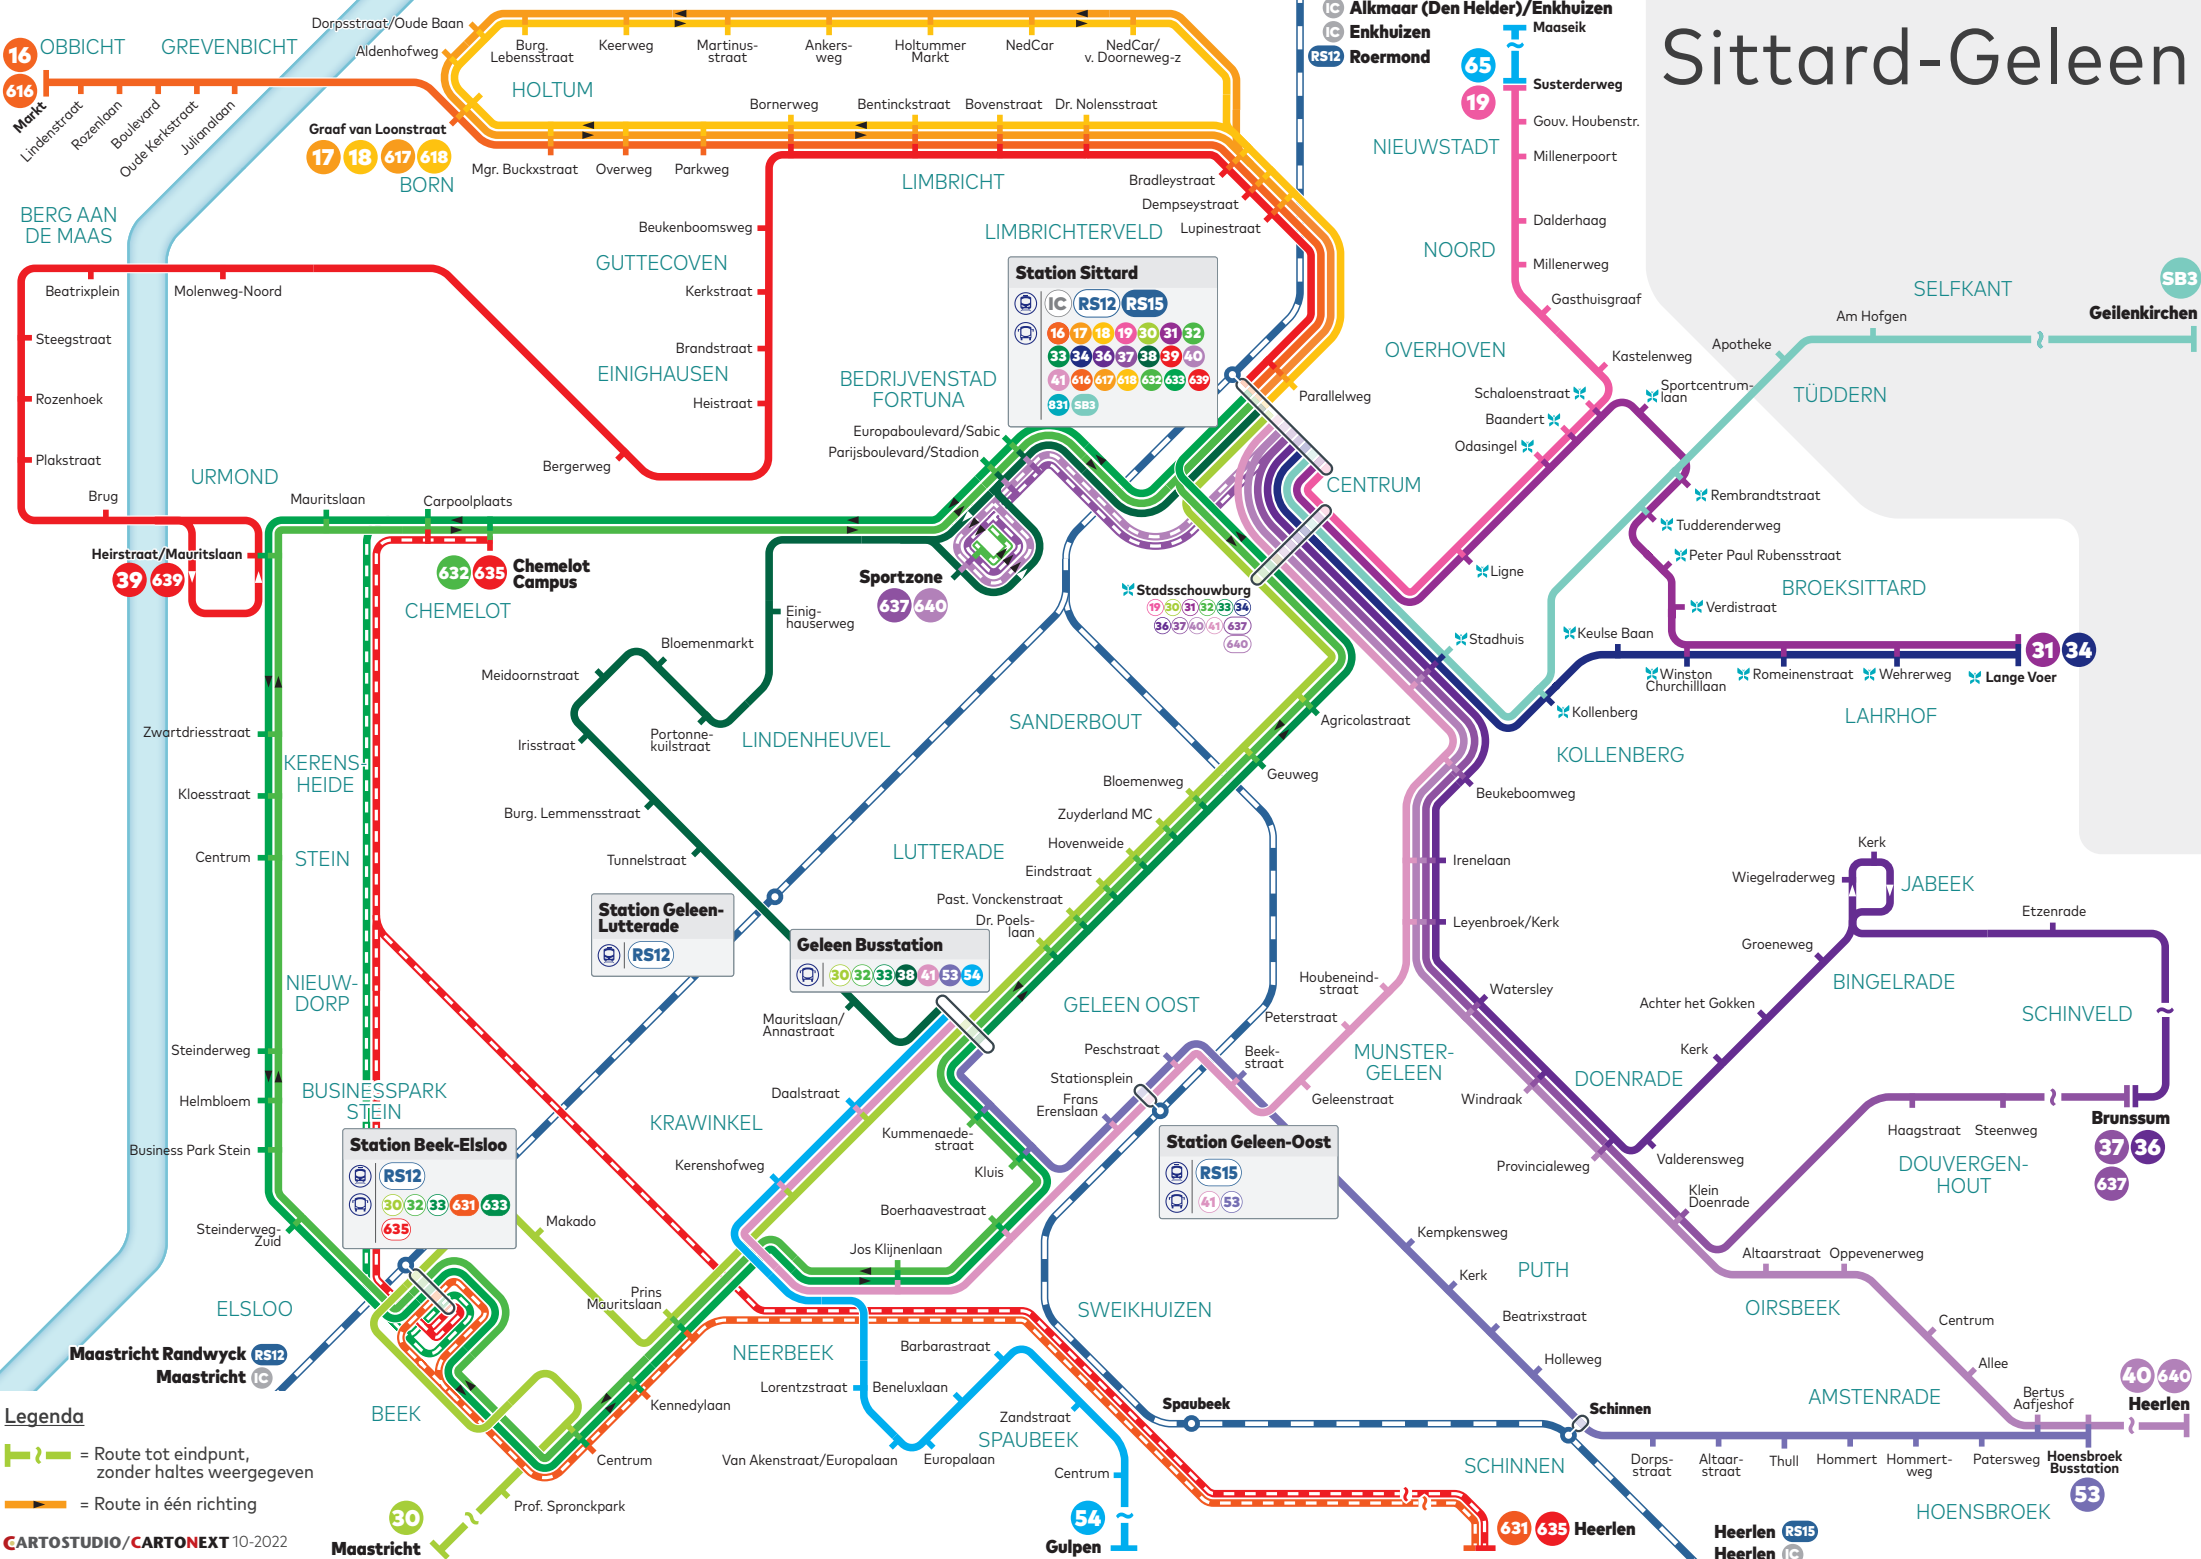

# Sittard-Geleen

**Station Sittard**

IC	RS12	RS15
16	17	18
19	30	31
32	33	34
36	37	38
39	40	41
616	617	618
632	633	639
631	635	SB3

**Station Geleen-Lutterade**

RS12		
30	32	33
38	41	53
54		

**Geleen Busstation**

30	32	33
38	41	53
54		

**Station Geleen-Oost**

RS15	
41	53

**Legenda**

- = Route tot eindpunt, zonder haltes weergegeven
- = Route in één richting