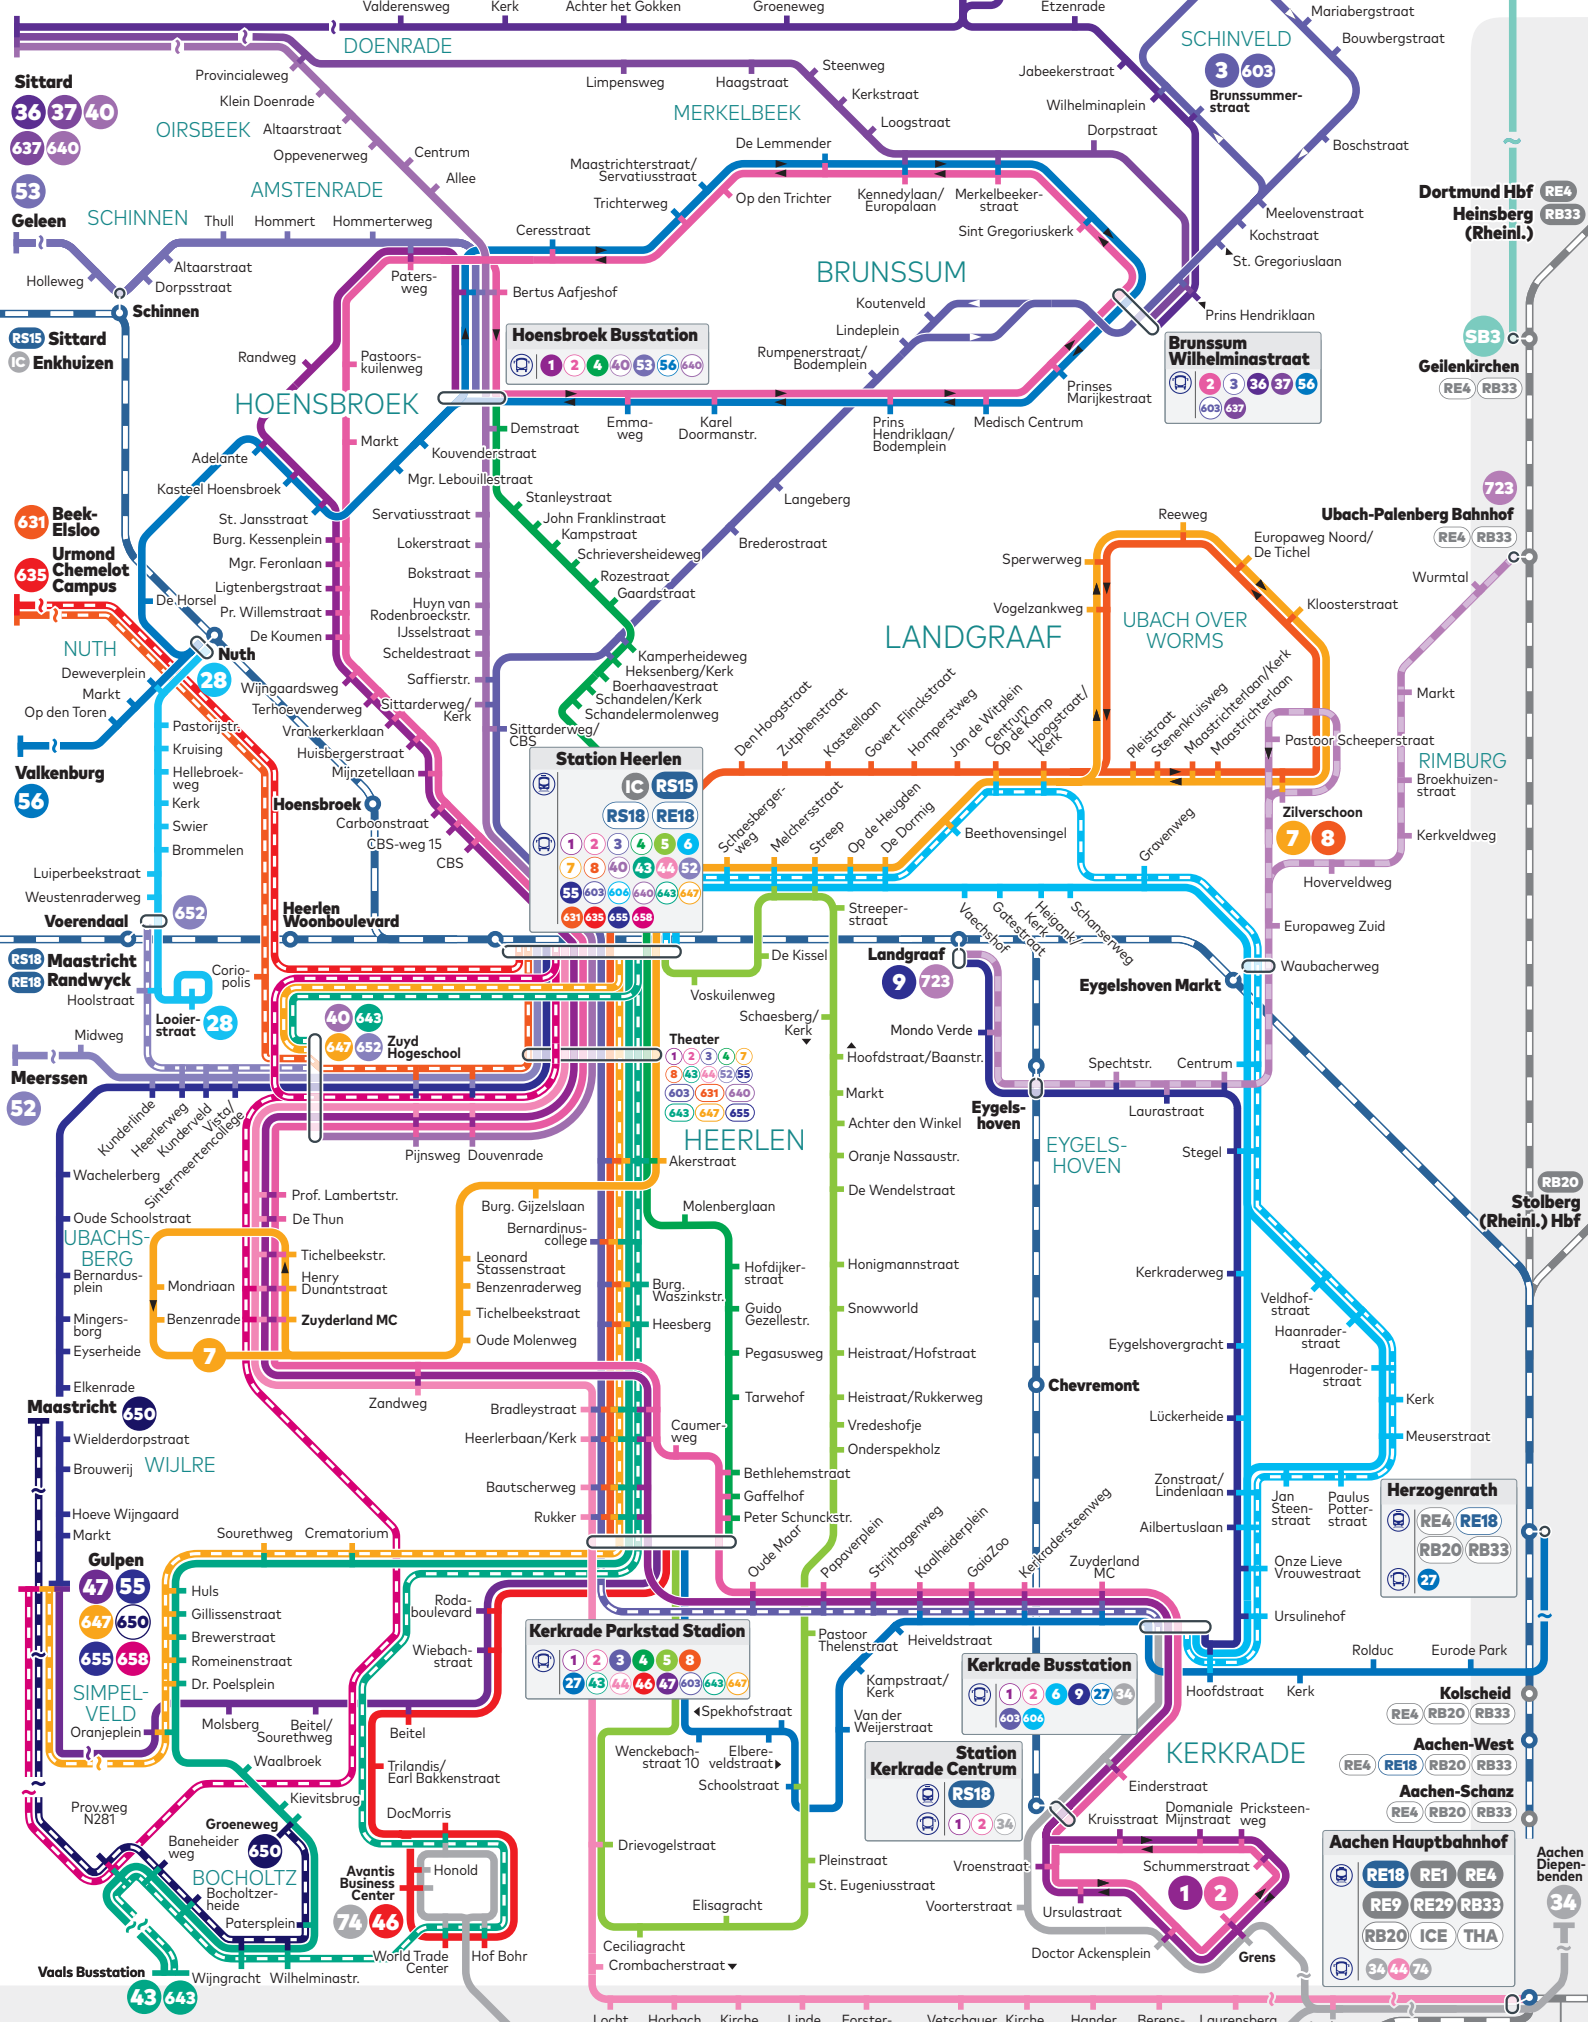

Parkstad

Legenda
— Route tot eindpunt, zonder haltes weergegeven
▲ Veldstr. = Halte in één richting
CARTOSTUDIO/CARTONEXT 10-2022